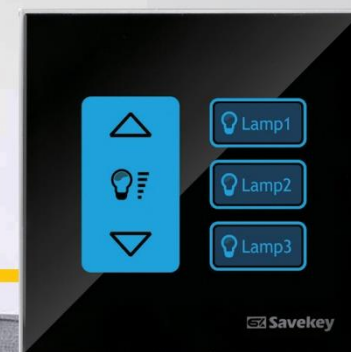

کلیدهای هوشمند Savekey از نوع لمسی، مجهز به نور پس‌زمینه و سنسور مجاورتی است. یک صفحه یکپارچه شیشه‌ای، روی کلید را می‌پوشاند تا طراحی به‌روز و چشم‌نواز آن را کامل کند. این کادر شیشه‌ای در حاشیه به رنگ سفید، مشکی یا طلایی است که رنگ کلید را مشخص می‌کند و در وسط شفاف است تا دکمه‌های لمسی کلید را در برگیرد. این کادر امکان شخصی‌سازی ظاهر دکمه‌ها را نیز فراهم می‌کند.